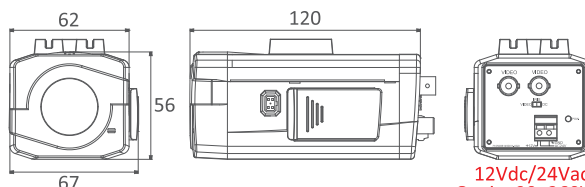

- ◆ Kamera 1/3" z cyfrowym WDR (Sony Effio-E)
- ◆ Liczba linii : Kolor:680TVL, Cz/B:700TVL
- ◆ Czulość: Kolor:0.03Lux przy F1.0, Cz/B:0.01Lux przy F1.0, 0.005Lux przy F1.0 (z ICR)
- ◆ Mechaniczna regulacja ogniskowej
- ◆ Wielojęzyczne menu ekranowe (wbudowany sterownik)
- ◆ ATR: Adaptacyjna reprodukcja tonów (cyfrowy WDR) 128X (52dB)
- ◆ HLC: Odporna na silne frontowe światło (np. reflektor samochodu)
- ◆ Redukcja szumów 2D
- ◆ Wysoki kontrast obrazu
- ◆ Doskonała do obserwacji obiektów oświetlonych od tyłu
- ◆ Czworoboczna maska prywatności
- ◆ Rozbudowana funkcja detekcji ruchu
- ◆ Regulacja parametrów obrazu (kontrast/ostrość/barwa/nasycenie)